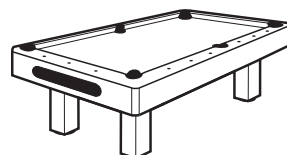

Wir freuen uns auf Ihren Besuch.

Ute und Detlef Henzgen

Modell	Außenmaße	Preis	Ausführung
BILLI L Pool (6')	214 x 122,5 cm	€ 1.345,-	Wahlweise: • Dekor: Mattschwarz, Tuch: Königsblau oder Grün • Dekor: Buche, Tuch: Grün
BILLI XL Pool (7')	229 x 130 cm	€ 1.395,-	
BILLI XXL Pool (7,5')	241 x 136 cm	€ 1.445,-	
BILLI XXXL Pool (8')	255 x 143 cm	€ 1.545,-	
doppelte hartkunststoffbesch. Werkstoff-Spielplatte (40 mm) für lange und präzise Ballläufe – annähernd wie bei einer Schieferplatte			
	6', 7'	€ 200,-	
	7,5', 8'	€ 250,-	
Abdeckplatte (2-tlg.) für BILLI			
Schwarz/Buche	L, XL *	€ 450,-	
Schwarz/Buche	XXL, XXXL *	€ 500,-	

- wohnliche Säulenfüße
- **Beinfreiheit 65 cm!**
- Balltaschen („Pockets“) serienmäßig
- **Karambolage-** bzw. **Snooker-**Austauschbanden
 - 6', 7' € 800,-
 - 7,5', 8' € 850,-

Modell	Außenmaße	Preis	Ausführung
PRONTO 6 Pool	214 x 122,5 cm	€ 1.545,-	Wahlweise: • Dekor: Mattschwarz, Tuch: Königsblau oder Grün • Dekor: Buche, Tuch: Grün
PRONTO 7 Pool	229 x 130 cm	€ 1.595,-	
PRONTO 7,5 Pool	241 x 136 cm	€ 1.695,-	
PRONTO 8 Pool	255 x 143 cm	€ 1.795,-	
doppelte hartkunststoffbesch. Werkstoff-Spielplatte (40 mm) für lange und präzise Ballläufe – annähernd wie bei einer Schieferplatte			
	6', 7'	€ 200,-	
	7,5', 8'	€ 250,-	
Abdeckplatte (2-tlg.) für PRONTO			
Schwarz/Buche	6', 7' *	€ 450,-	
Schwarz/Buche	7,5', 8' *	€ 500,-	