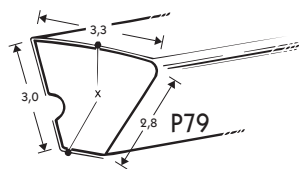

Profil 79

Naturkautschuk, formgeheizt, (für Karambolage-Billard) in Längen zu 3,40 m

€ 180,-

Holzgelage für **Profil 66** und **Profil 79**, lieferbare Längen:

1,15 m € 25,-
2,25 m € 45,-

Billard-Schieferplatten für Pool und Karambolage auf Anfrage

Zubehör-Paket „Pool“:

Standard-Paket mit **Standard-Bällen** (5704), ø 57,2 mm, 1 Aufsetzdreieck, Kreide, Spielregel, Wasserwaage, Ersatzschraubleder, 2 Standard-Queues ST 1, Länge nach Wahl: 100, 110, 120, 130 oder 140 cm **€ 120,-**

Club-Paket mit **PREMIUM-Bällen** (5705), Aufsetzdreieck, Kreide, Spielregel, Wasserwaage, Ersatzschraubleder, 2 canadische Ahorn-Queues, Länge nach Wahl **€ 180,-**

Deluxe-Paket mit **ARAMITH-Bällen** (5702), Aufsetzdreieck, Kreide, Spielregel, Wasserwaage, Ersatzschraubleder, Bürste, 2 canadische Ahorn-Queues, Länge nach Wahl **€ 250,-**

Besuchen Sie unsere große und informative Billard-Ausstellung in 88267 Vogt im schönen schwäbischen Allgäu! Nur 5 km von der A96 zwischen Memmingen und Lindau entfernt – Ausfahrt Wangen West. Einfach immer einen Termin vereinbaren!