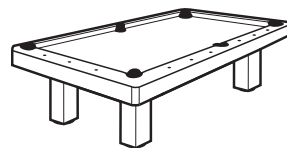

Billard Henzgen

**Billard-Tische und Zubehör für
den privaten, gewerblichen und
professionellen Bedarf**

Billard · Herstellung + Vertrieb

Dipl.-Ing. Detlef Henzgen

88267 Vogt, Ziegelstraße 67

Gewerbegebiet „Ziegelei“

Wir freuen uns auf Ihren Besuch.

Ute und Detlef Henzgen

Modell	Außenmaße	Preis	Ausführung
BILLI L Pool (6')	214 x 122,5 cm	€ 1.345,-	Wahlweise: • Dekor: Mattschwarz, Tuch: Königsblau oder Grün • Dekor: Buche, Tuch: Grün
BILLI XL Pool (7')	229 x 130 cm	€ 1.395,-	
BILLI XXL Pool (7,5')	241 x 136 cm	€ 1.445,-	
BILLI XXXL Pool (8')	255 x 143 cm	€ 1.545,-	
doppelte hartkunststoffbesch. Werkstoff-Spielplatte (40 mm) für lange und präzise Ballläufe – annähernd wie bei einer Schieferplatte			
	6', 7'	€ 200,-	
	7,5', 8'	€ 250,-	
Abdeckplatte (2-tlg.) für BILLI			
Schwarz/Buche	L, XL *	€ 450,-	
Schwarz/Buche	XXL, XXXL *	€ 500,-	