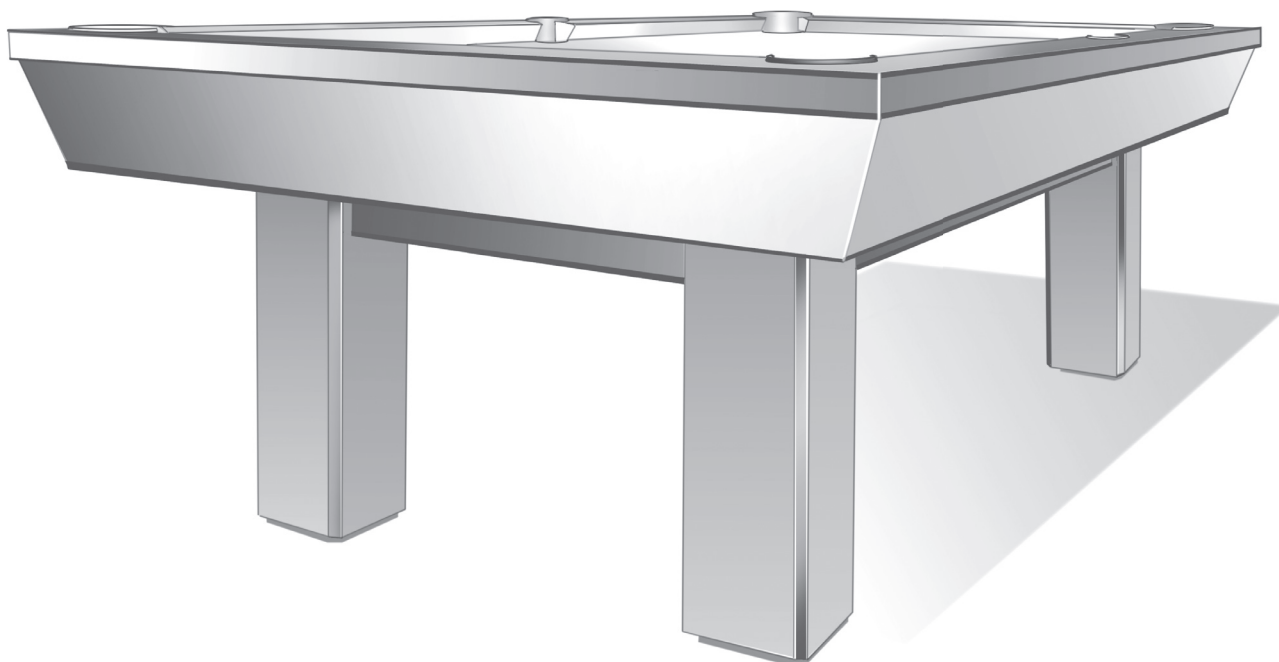

ARCADE – Neue Billard-Baureihe

Die **ARCADE**-Serie beruht auf einer einfachen geometrischen Struktur unter Verwendung von rechteckigen und trapezförmigen Flächen – angelehnt an Gestaltungs-Prinzipien der ART DECO-Periode (um 1920).

Eine gewisse Strenge – auf ruhigen und einfachen Linien basierend – generiert Großzügigkeit und Ausgeglichenheit. Eigenschaften, die sich wohltuend und einladend auf den Spieler übertragen.

Die Ausstattung mit hochwertigen melaminbeschichteten Werkstoffplatten oder Schieferplatten, reflexionsstarken Vollgummibanden, die Verwendung von hochwertigen Billardtüchern (Kammgarn) von namhaften Herstellern (SIMONIS) ist bei der Serie **ARCADE** selbstverständlich. Die Tische können auch mit Tauschbanden ausgestattet werden.

Modell	Außenmaße	Spielfläche	Preis
serienmäßig mit Hartkunststoffbeschichteter Werkstoffplatte, 40 mm für lange und präzise Ballläufe, annähernd wie bei einer Schieferplatte. Oberfläche Uni-Dekor schwarz oder Buche (Nachbildung)			
ARCADE 6 Pool	212 x 120,5 cm	183 x 91,5 cm	€ 2.495,-
ARCADE 7 Pool	227 x 128 cm	198 x 99 cm	€ 2.695,-
ARCADE 7,5 Pool	239 x 134 cm	210 x 105 cm	€ 2.895,-
ARCADE 8 Pool	253 x 141 cm	224 x 112 cm	€ 2.995,-
ARCADE 180 Karambolage	212 x 120,5 cm	183 x 91,5 cm	€ 2.595,-
ARCADE 190 Karambolage	227 x 128 cm	198 x 99 cm	€ 2.795,-
ARCADE 210 Karambolage	239 x 134 cm	210 x 105 cm	€ 2.895,-

Weitere Optionen:

A – mit einteiliger Schieferplatte	Mehrpreis €	800,-
B – Banden-Rahmen in Buche massiv mit ausgesuchter Maserung und leicht gerundeten Ecken – Beizton nach Wunsch: z. B. Eiche, Nußbaum, Kirsche, Mahagoni, Ahorn oder ökologisch mit Hartwachsöl behandelt	Mehrpreis €	600,-
C – Oberfläche in hochwertigem Möbellack – schwarz oder weiß	Mehrpreis €	500,-
D – andere RAL-Farben	auf Anfrage